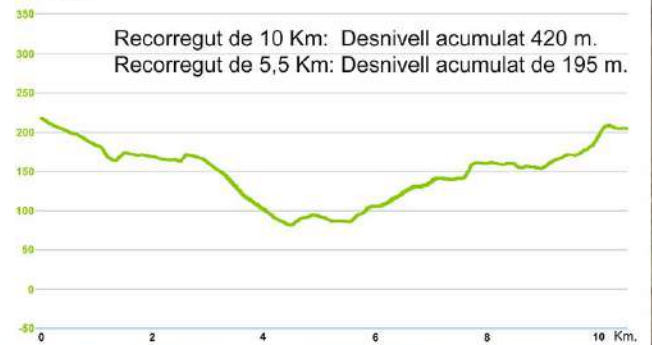

30a Cursa Atlètica de la Sanitat Catalana

● Altura

Recorregut de 10 Km: Desnivell acumulat 420 m.
Recorregut de 5,5 Km: Desnivell acumulat de 195 m.

Llegenda:

- GU Tall de circulació de la Guàrdia Urbana
- Punt de lliurament d'aigua
- Control amb voluntaris
- Punt quilomètric
- Recorregut de 5,5 Km.
- Recorregut de 10 Km.
- Punts de cronometratge

**Sortida
Arribada**